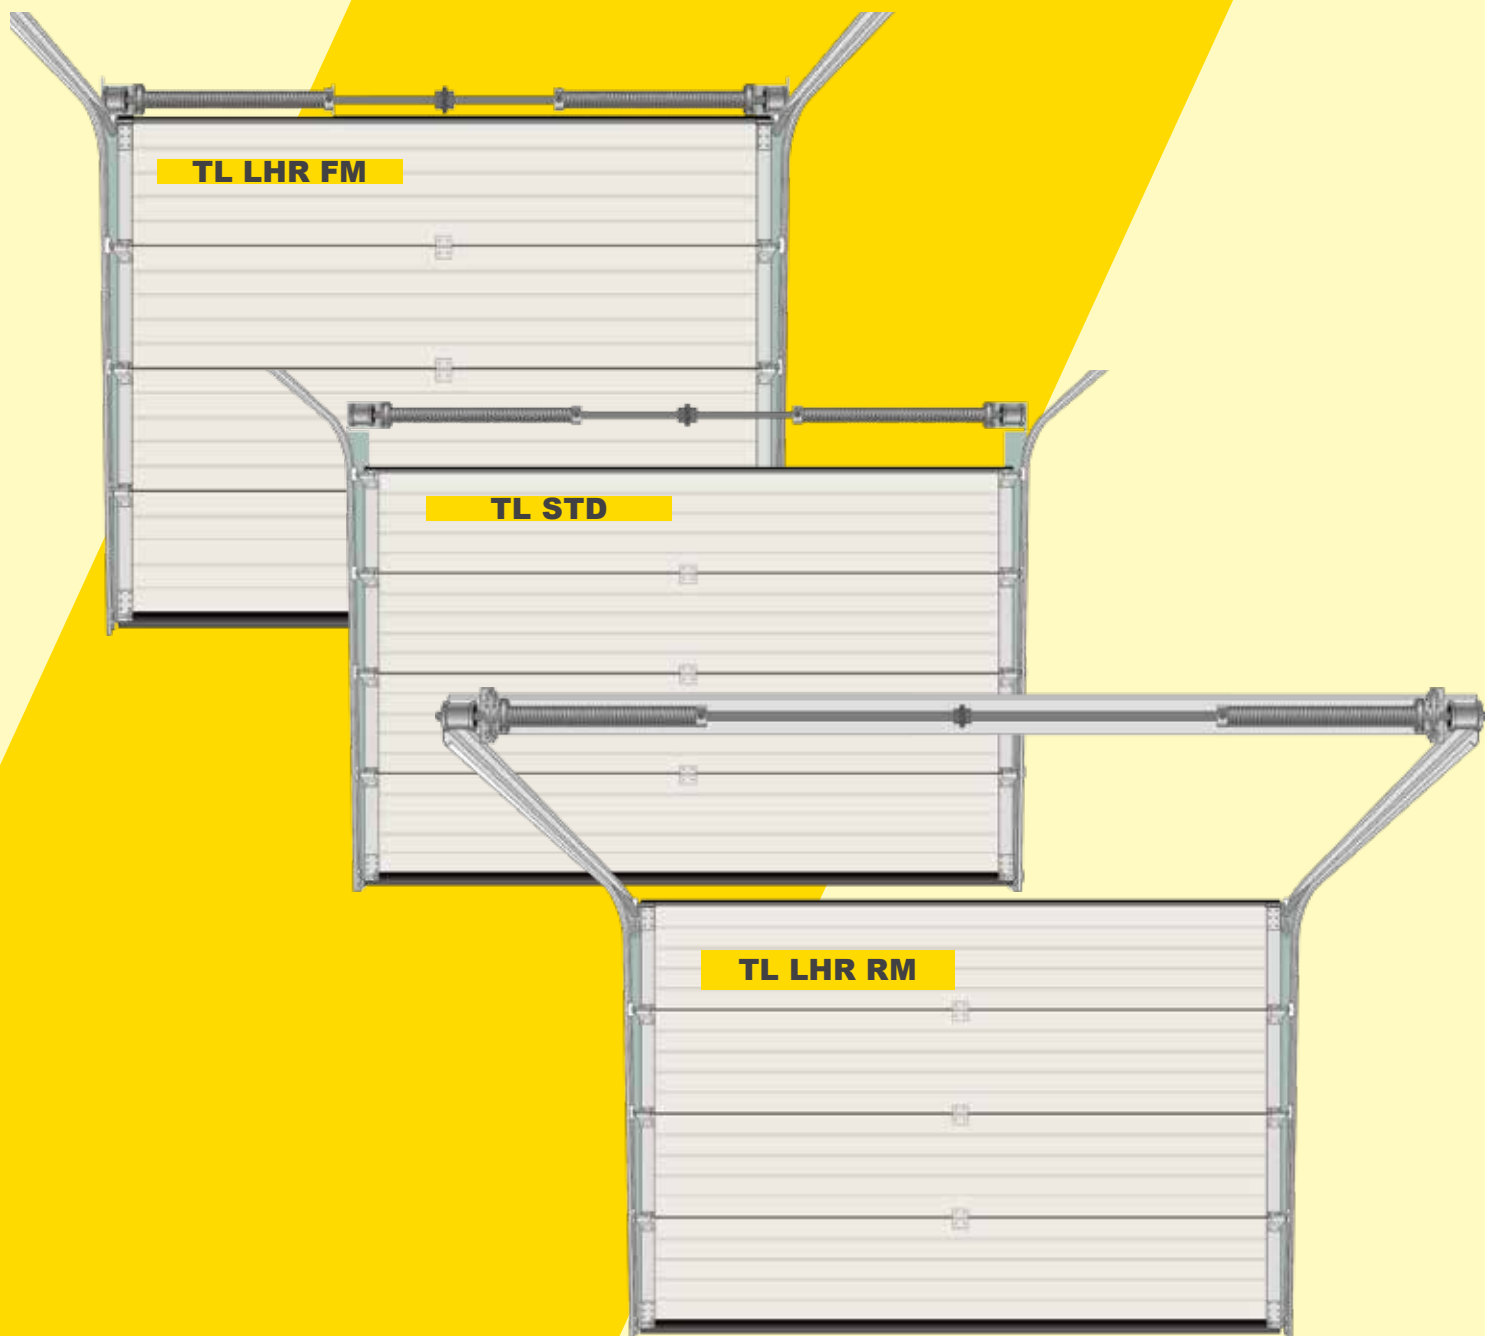

TRACK SYSTEMS **TL**

OKOUME wood garage doors comes with TL track system with torsion springs provides perfect counterbalance for a sectional door of any size or width.

BESCHLAGSARTEN **TL**

Garagentore mit Okoume werden als TL mit Drehfedern gefertigt, dies gewährleistet eine ausgeglichene Federkraft und einen leichten Lauf in jeder Position.

Precocious handicraft gives certain longevity and aesthetic look.

Durch die präzise handwerkliche Verarbeitung erzielen wir hohe Qualität und anmutige Schönheit der Produkte.