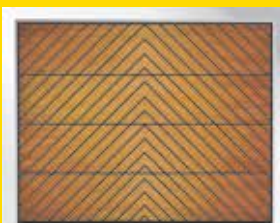

Senden Sie uns einfach ein Foto oder eine Zeichnung und wir fertigen Ihre Torverkleidung Ihren Wünschen gemäß.

Wählen Sie aus speziellen Farbtönen um das Garagentor an Ihre Fassade anzupassen.

Wir fertigen Garagentorverkleidungen aus Holzplatten die 2-fach grundiert und 3-fach wasserfest endlackiert in allen RAL-Farben werden.

OKOUME WOOD

Impregnated, primed and lacquered enables long lasting protection eliminating any additional care.

Langlebigkeit die aus 3 Schritten entsteht: Imprägnierung, Grundierung, Lasierung

PATTERNS:

OW-1