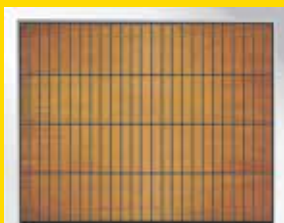

PATTERNS:

OW-1