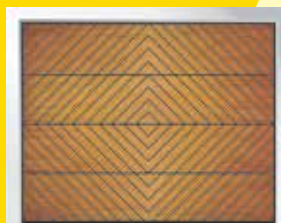

OKOUME WOOD

Impregnated, primed and lacquered enables long lasting protection eliminating any additional care.

Langlebigkeit die aus 3 Schritten entsteht: Imprägnierung, Grundierung, Lasierung

PATTERNS:

OW-3

12 mm thick OKOUME plywood board is fitted on top of 40 mm sandwich panels, combining nice look of the natural wood with good insulation and solid door structure.

Die 12 mm starken OKOUME-Sperrholzplatten werden auf unsere sehr stabilen Torpaneele aufgebracht und verbinden den natürlichen Ausdruck von Holz mit der vorzüglichen Stabilität und der guten Isolierung unserer Torpaneele.